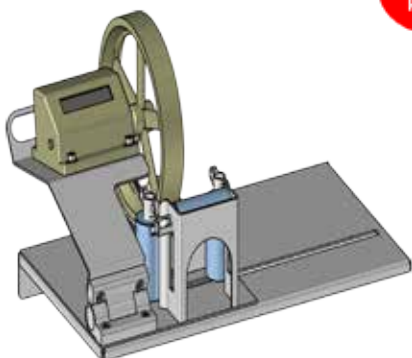

# TARN

- Guida a rulli per ingresso tubi taglierina per tubi fino a 2" .  
Universale può essere applicata in qualsiasi macchina.

- Guide à rouleaux d'entrée des tuyaux jusqu'à 2".  
Universelle peut être appliqué sur n'importe quelle machine.